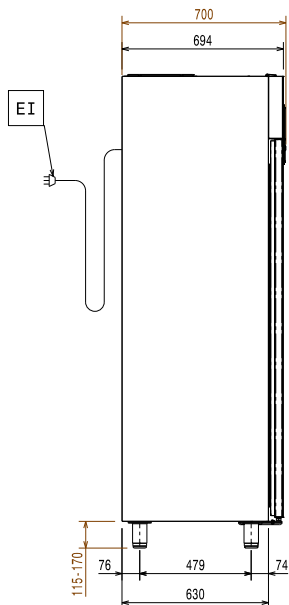

Meegeleverde accessoires

- 5 stuks GELEIDERSET voor Prostore kast PNC 880335
- 5 stuks GERILSANEERD ROOSTER 442x520x20 mm, voor Prostore 470 lt kasten PNC 880342

Optionele accessoires

- ROESTVRIJSTALEN ROOSTER 442x520x20 mm, voor Prostore 470 lt kasten PNC 880321
- SET VAN 4 STELPOTEN, hoogte 200 mm PNC 880325
- SET VAN 4 STELPOTEN met FLENS, marine uitvoering, hoogte 67 - 80 mm PNC 880326
- GELEIDERSET voor Prostore Marine kasten PNC 880327
- TUSSENRAIL VOOR BELADINGREK, voor het plaatsen van een 10x 1/1GN beladingrek van de SkyLine oven, voor 470 lt Prostore kast PNC 880328
- GELEIDERSET voor Prostore kast PNC 880335
- GERILSANEERD ROOSTER 442x520x20 mm, voor Prostore 470 lt kasten PNC 880342
- WIELENSET, 4 kleine zwenkwielen Ø50 mm, 2 met rem, voor 670 liter Ecostore kasten. Niet voor remote modellen PNC 881035
- PROSTORE GLASDEUR BESCHERMSET PNC 881164

Front aanzicht

Zij aanzicht

EI = Elektrische aansluiting

Boven aanzicht

Elektra

Voltage	691346 (PS04R1GHC)	220-240 V/1 ph/50 Hz
Elektrisch max. vermogen		0.21 kW
Stekker type		CE-SCHUKO

Algemene gegevens

Bruto inhoud	470 lt
Netto inhoud	317 lt
Draairichting deur	Rechts draaiend
Externe afmetingen, lengte	600 mm
Externe afmetingen, breedte	700 mm
Externe afmetingen, diepte met geopende deur	1226 mm
Externe afmetingen, hoogte	2040 mm
Interne afmetingen, lengte	472 mm
Interne afmetingen, breedte	582 mm
Interne afmetingen, hoogte	1474 mm
Gewicht, netto	109 kg
Hoogte verstelling	15/40 mm
Aantal en type meegeleverde roosters	5 - 520x442 Roestvrijstaal 1.4301 (AISI304)
Extern materiaal	Roestvrijstaal 1.4301 (AISI304)
Intern materiaal	Gegalvaniseerd staal
Extern bovenblad	Glasdeur
Extern deurmateriaal	Gegalvaniseerd staal
Externe achterwand	
Aantal ophangpunten en onderlinge afstand	44; 22 mm
Waterdichtheid index	IP21