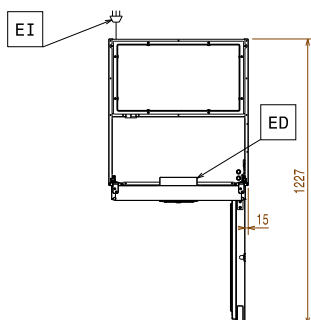

Front aanzicht

Zij aanzicht

EI = Elektrische aansluiting

Boven aanzicht

Elektra

Voltage	691346 (PS04R1GHC)	220-240 V/1 ph/50 Hz
Elektrisch max. vermogen		0.21 kW
Stekker type		CE-SCHUKO

Algemene gegevens

Bruto inhoud	470 lt
Netto inhoud	317 lt
Draairichting deur	Rechts draaiend
Externe afmetingen, lengte	600 mm
Externe afmetingen, breedte	700 mm
Externe afmetingen, diepte met geopende deur	1226 mm
Externe afmetingen, hoogte	2040 mm
Interne afmetingen, lengte	472 mm
Interne afmetingen, breedte	582 mm
Interne afmetingen, hoogte	1474 mm
Gewicht, netto	109 kg
Hoogte verstelling	15/40 mm
Aantal en type meegeleverde roosters	5 - 520x442 Roestvrijstaal 1.4301 (AISI304)
Extern materiaal	Roestvrijstaal 1.4301 (AISI304)
Intern materiaal	Gegalvaniseerd staal
Extern bovenblad	Glasdeur
Extern deurmateriaal	Gegalvaniseerd staal
Externe achterwand	
Aantal ophangpunten en onderlinge afstand	44; 22 mm
Waterdichtheid index	IP21