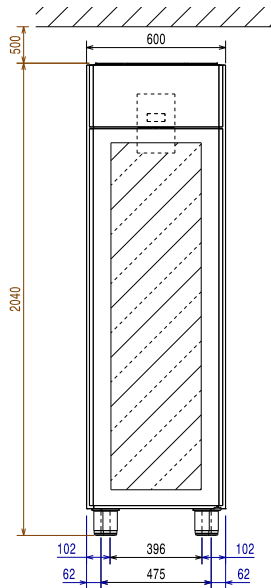

Meegeleverde accessoires

- 5 stuks GELEIDERSET voor Prostore kast PNC 880335
- 5 stuks GERILSANEERD ROOSTER 442x520x20 mm, voor Prostore 470 lt kasten PNC 880342

Optionele accessoires

- ROESTVRIJSTALEN ROOSTER 442x520x20 mm, voor Prostore 470 lt kasten PNC 880321
- SET VAN 4 STELPOTEN, hoogte 200 mm PNC 880325
- SET VAN 4 STELPOTEN met FLENS, marine uitvoering, hoogte 67 - 80 mm PNC 880326
- GELEIDERSET voor Prostore Marine kasten PNC 880327
- TUSSENRAIL VOOR BELADINGREK, voor het plaatsen van een 10x 1/1GN beladingrek van de SkyLine oven, voor 470 lt Prostore kast PNC 880328
- GELEIDERSET voor Prostore kast PNC 880335
- GERILSANEERD ROOSTER 442x520x20 mm, voor Prostore 470 lt kasten PNC 880342
- WIELENSET, 4 kleine zwenkwielen Ø50 mm, 2 met rem, voor 670 liter Ecostore kasten. Niet voor remote modellen PNC 881035
- PROSTORE GLASDEUR BESCHERMSET PNC 881164

Front aanzicht

Zij aanzicht

EI = Elektrische aansluiting

Boven aanzicht

Elektra

Voltage	691346 (PS04R1GHC)	220-240 V/1 ph/50 Hz
Elektrisch max. vermogen		0.21 kW
Stekker type		CE-SCHUKO

Algemene gegevens

Bruto inhoud	470 lt
Netto inhoud	317 lt
Draairichting deur	Rechts draaiend
Externe afmetingen, lengte	600 mm
Externe afmetingen, breedte	700 mm
Externe afmetingen, diepte met geopende deur	1226 mm
Externe afmetingen, hoogte	2040 mm
Interne afmetingen, lengte	472 mm
Interne afmetingen, breedte	582 mm
Interne afmetingen, hoogte	1474 mm
Gewicht, netto	109 kg
Hoogte verstelling	15/40 mm
Aantal en type meegeleverde roosters	5 - 520x442 Roestvrijstaal 1.4301 (AISI304)
Extern materiaal	Roestvrijstaal 1.4301 (AISI304)
Intern materiaal	Gegalvaniseerd staal
Extern bovenblad	Glasdeur
Extern deurmateriaal	Gegalvaniseerd staal
Externe achterwand	
Aantal ophangpunten en onderlinge afstand	44; 22 mm
Waterdichtheid index	IP21